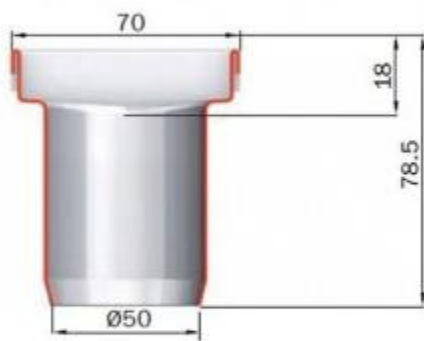

Актуальная и полная информация по продукту на сайте <https://drain-rus.ru>