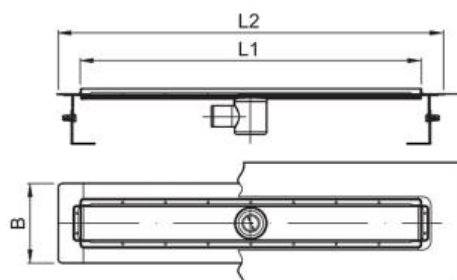

Асо Душевой канал ACO Showerdrain E+ с телескопическими ножками, горизонтальный выпуск, встроенный сифон, горизонтальный фланец длина 800 мм 9010.77.01

Характеристики

- Производитель: **Асо**
- Страна-производитель: **Германия**
- Вариант: **длина 800 мм**
- Длина канала L с фланцами (мм): **900**
- Размер: **800**
- Длина лотка L1 (мм): **800**

Комплектация

Артикул	L1 [mm]	L2 [mm]	B [mm]
9010.77.00	700	800	187
9010.77.01	800	900	187
9010.77.02	900	1000	187
9010.77.03	1000	1100	187
9010.77.04	1200	1300	187

Актуальная и полная информация по продукту на сайте <https://drain-rus.ru>