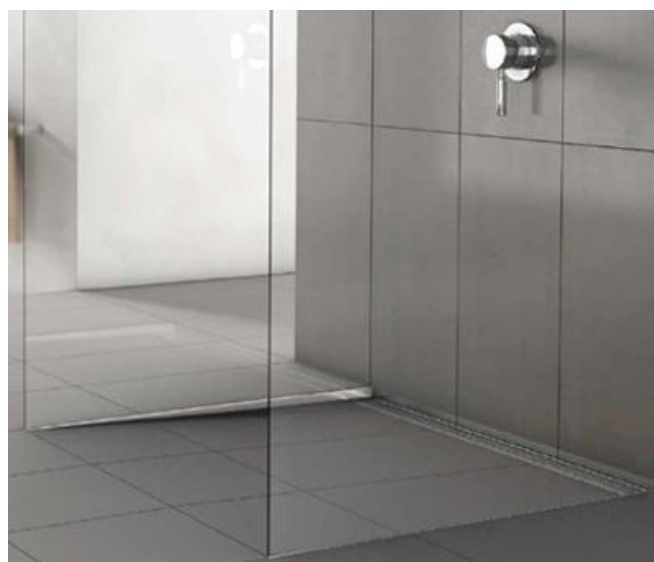

Асо Переходная панель ACO ShowerStep, глянцевая, правая h2=36,5, h1=12,1490 мм 9010.72.60

Характеристики

- Производитель: **Асо**
- Страна-производитель: **Германия**
- Вариант: **h2=36,5, h1=12,1490 мм**

Комплектация