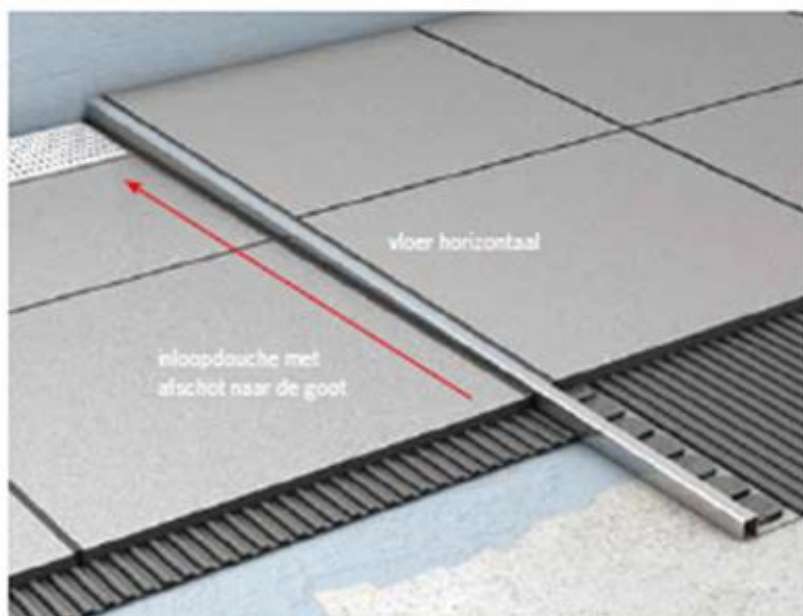

Асо Переходная панель ACO ShowerStep, глянцевая, правая h2=36,5, h1=12,1490 мм 9010.72.60

Характеристики

- Производитель: **Асо**
- Страна-производитель: **Германия**
- Вариант: **h2=36,5, h1=12,1490 мм**

Комплектация